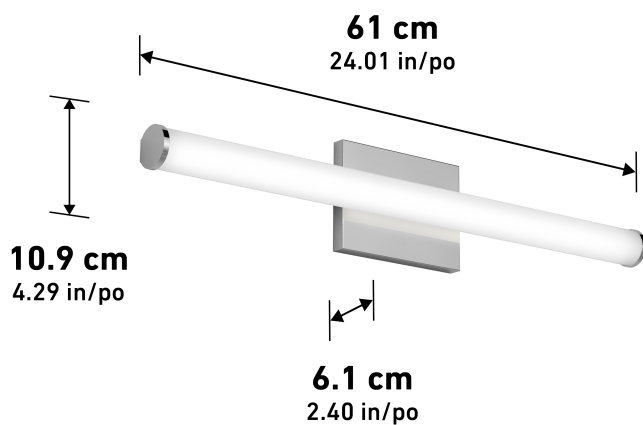

Certifications

Résistant humidité	ETL Certifié	JAS Certifié	Dimmable
Résistant à l'eau	Dark Sky	Ajustable CCT	0-10v Dim
Câblé	Plug-In	Montage Plafond	Montage Mur

Notes

Artika reserves the right to modify its products from time to time as part of our continuous improvement program.

STAMP