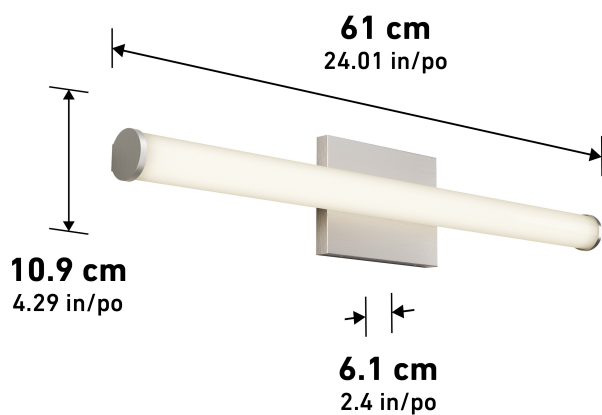

Image Produit

Caractéristiques du Produit

Lumens	LED Intégré			
Durée de vie (heures)				
CCT				
Watt	Voltage			
IRC				
Dimensions (pouces)	L	Lr	H	D
Poids (lbs)				
Intérieur/Extérieur				
Matériau du cadre				
Matériau de la lentille				
Gradation	Dim %			
Type Produit				
Type Fini				
Caractéristique additionnelle				

Dessin Technique

Certifications

Résistant humidité	ETL Certifié	JAS Certifié	Dimmable
Résistant à l'eau	Dark Sky	Ajustable CCT	0-10v Dim
Câblé	Plug-In	Montage Plafond	Montage Mur

Notes

Artika reserves the right to modify its products from time to time as part of our continuous improvement program.

STAMP