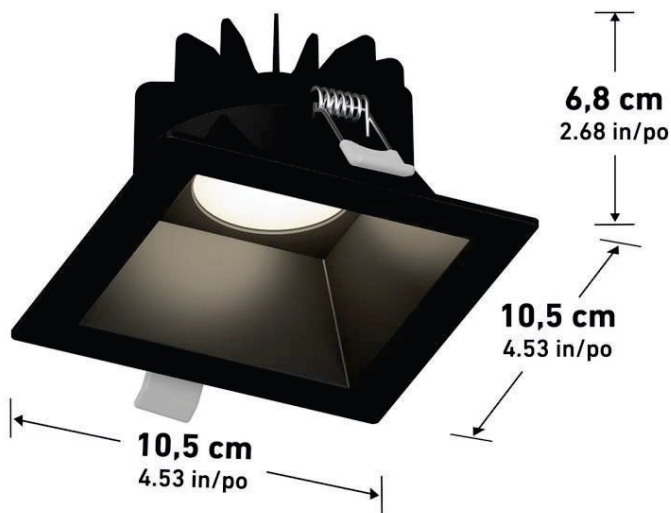

Notes

STAMP

Artika reserves the right to modify its products from time to time as part of our continuous improvement program.