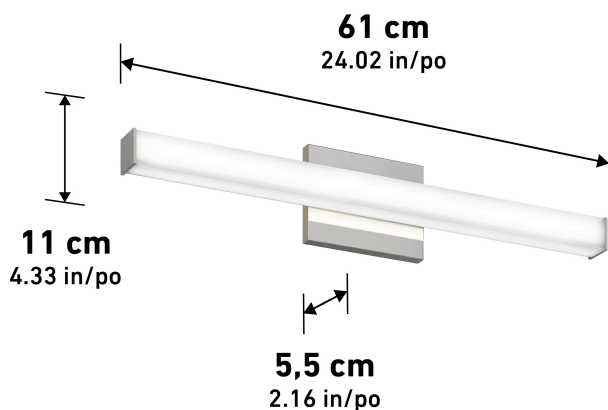

Image Produit

Caractéristiques du Produit

Lumens	LED Intégré			
Durée de vie (heures)				
CCT				
Watt	Voltage			
IRC				
Dimensions (pouces)	L	Lr	H	D
Poids (lbs)				
Intérieur/Extérieur				
Matériau du cadre				
Matériau de la lentille				
Gradation	Dim %			
Type Produit				
Type Fini				
Caractéristique additionnelle				

Dessin Technique

Certifications

Résistant humidité	ETL Certifié	JAS Certifié	Dimmable
Résistant à l'eau	Dark Sky	Ajustable CCT	0-10v Dim
Câblé	Plug-In	Montage Plafond	Montage Mur

Notes

Artika reserves the right to modify its products from time to time as part of our continuous improvement program.