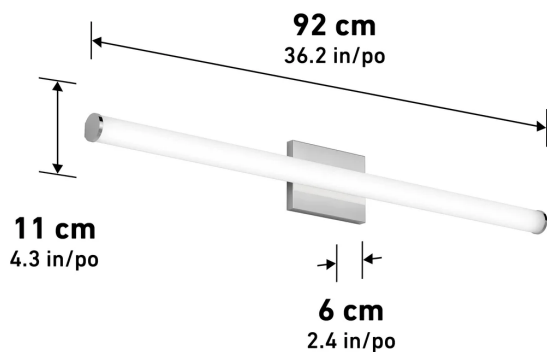

Notes

Artika reserves the right to modify its products from time to time as part of our continuous improvement program.

STAMP