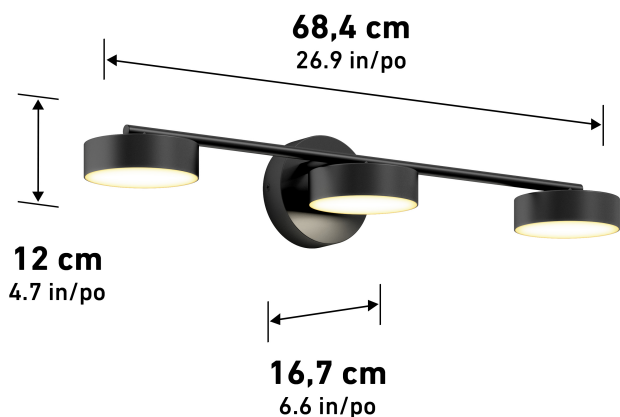

Image Produit

Caractéristiques du Produit

Lumens	LED Intégré			
Durée de vie (heures)				
CCT				
Watt	Voltage			
IRC				
Dimensions (pouces)	L	Lr	H	D
Poids (lbs)				
Intérieur/Extérieur				
Matériau du cadre				
Matériau de la lentille				
Gradation	Dim %			
Type Produit				
Type Fini				
Caractéristique additionnelle				

Dessin Technique

Certifications

Résistant humidité	ETL Certifié	JAS Certifié	Dimmable
Résistant à l'eau	Dark Sky	Ajustable CCT	0-10v Dim
Câblé	Plug-In	Montage Plafond	Montage Mur

Notes

STAMP

Artika reserves the right to modify its products from time to time as part of our continuous improvement program.