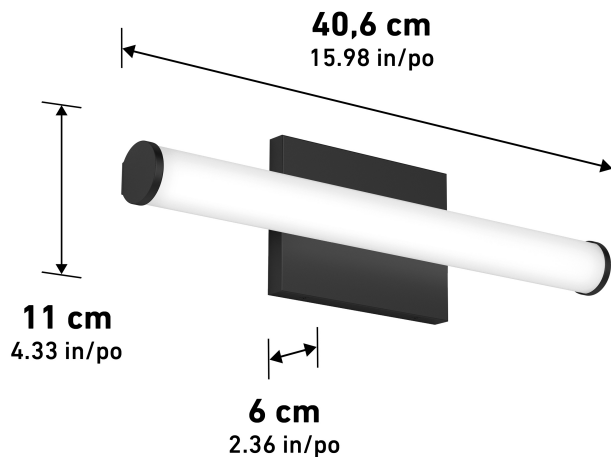

## Image Produit

## Caractéristiques du Produit

Lumens	LED Intégré			
Durée de vie (heures)				
CCT				
Watt	Voltage			
IRC				
Dimensions (pouces)	<b>L</b>	<b>Lr</b>	<b>H</b>	<b>D</b>
Poids (lbs)				
Intérieur/Extérieur				
Matériau du cadre				
Matériau de la lentille				
Gradation	Dim %			
Type Produit				
Type Fini				
Caractéristique additionnelle				

## Dessin Technique