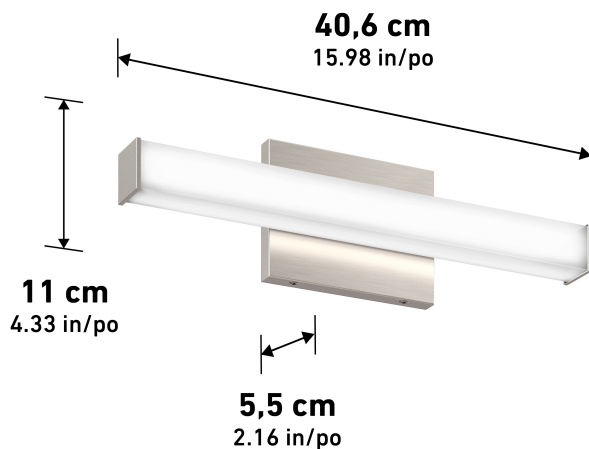

Image Produit

Caractéristiques du Produit

Lumens	LED Intégré			
Durée de vie (heures)				
CCT				
Watt	Voltage			
IRC				
Dimensions (pouces)	L	Lr	H	D
Poids (lbs)				
Intérieur/Extérieur				
Matériau du cadre				
Matériau de la lentille				
Gradation	Dim %			
Type Produit				
Type Fini				
Caractéristique additionnelle				

Dessin Technique

Certifications

Résistant humidité	ETL Certifié	JAS Certifié	Dimmable
Résistant à l'eau	Dark Sky	Ajustable CCT	0-10v Dim
Câblé	Plug-In	Montage Plafond	Montage Mur

Notes

STAMP

Artika reserves the right to modify its products from time to time as part of our continuous improvement program.