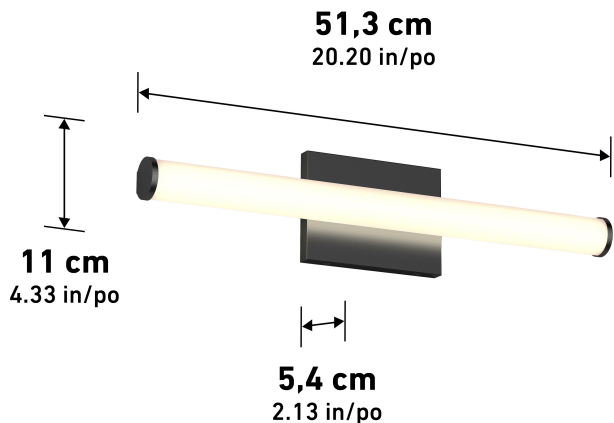

Code Produit

Projet

Type

Description

Description Produit

Image Produit

Caractéristiques du Produit

Lumens	LED Intégré			
Durée de vie (heures)				
CCT				
Watt	Voltage			
IRC				
Dimensions (pouces)	L	Lr	H	D
Poids (lbs)				
Intérieur/Extérieur				
Matériau du cadre				
Matériau de la lentille				
Gradation	Dim %			
Type Produit				
Type Fini				
Caractéristique additionnelle				

Dessin Technique

Certifications

Résistant humidité	ETL Certifié	JAS Certifié	Dimmable
Résistant à l'eau	Dark Sky	Ajustable CCT	0-10v Dim
Câblé	Plug-In	Montage Plafond	Montage Mur

Notes

STAMP

Artika reserves the right to modify its products from time to time as part of our continuous improvement program.