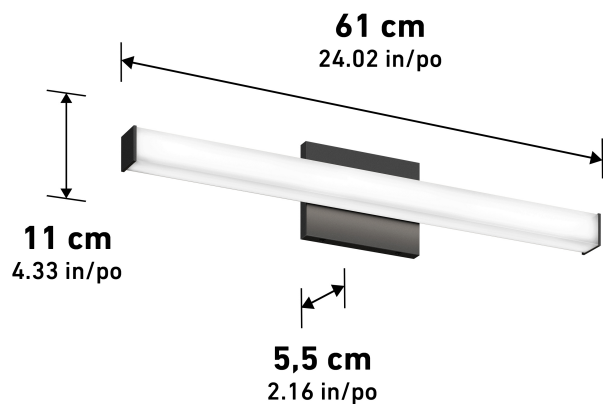

Image Produit

Caractéristiques du Produit

| | | | | |
|-------------------------------|-------------|-----------|----------|----------|
| Lumens | LED Intégré | | | |
| Durée de vie (heures) | | | | |
| CCT | | | | |
| Watt | Voltage | | | |
| IRC | | | | |
| Dimensions (pouces) | L | Lr | H | D |
| Poids (lbs) | | | | |
| Intérieur/Extérieur | | | | |
| Matériau du cadre | | | | |
| Matériau de la lentille | | | | |
| Gradation | Dim % | | | |
| Type Produit | | | | |
| Type Fini | | | | |
| Caractéristique additionnelle | | | | |

Dessin Technique

Certifications

| | | | |
|--------------------|--------------|-----------------|-------------|
| Résistant humidité | ETL Certifié | JA8 Certifié | Dimmable |
| Résistant à l'eau | Dark Sky | Ajustable CCT | 0-10v Dim |
| Câblé | Plug-In | Montage Plafond | Montage Mur |