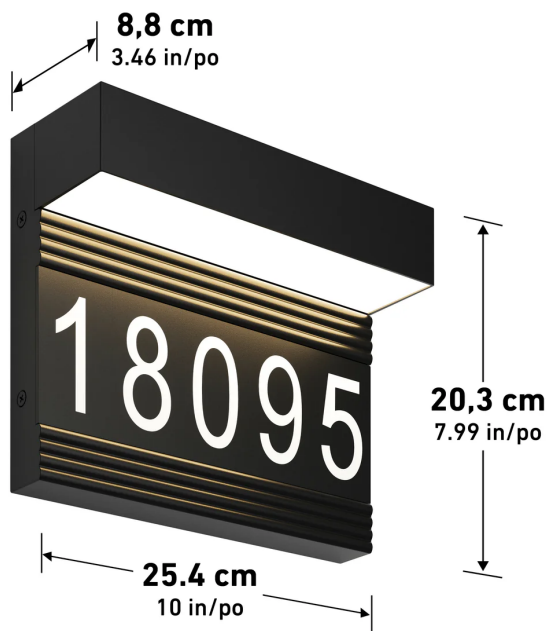

Image Produit

Caractéristiques du Produit

Lumens	LED Intégré			
Durée de vie (heures)				
CCT				
Watt	Voltage			
IRC				
Dimensions (pouces)	L	Lr	H	D
Poids (lbs)				
Intérieur/Extérieur				
Matériau du cadre				
Matériau de la lentille				
Gradation	Dim %			
Type Produit				
Type Fini				
Caractéristique additionnelle				

Dessin Technique

Certifications

Résistant humidité	ETL Certifié	JAS Certifié	Dimmable
Résistant à l'eau	Dark Sky	Ajustable CCT	0-10v Dim
Câblé	Plug-In	Montage Plafond	Montage Mur

Notes

STAMP

Artika reserves the right to modify its products from time to time as part of our continuous improvement program.