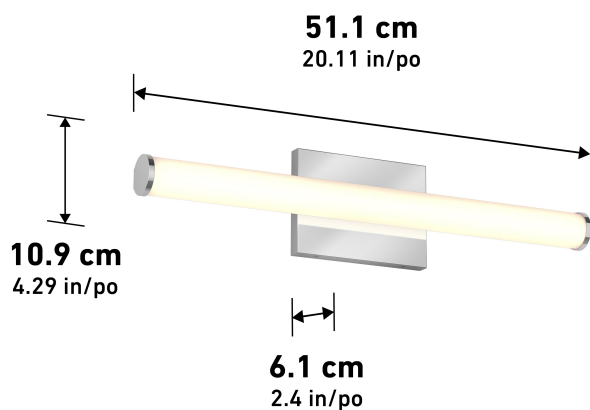

Certifications

Résistant humidité	ETL Certifié	JAS Certifié	Dimmable
Résistant à l'eau	Dark Sky	Ajustable CCT	0-10v Dim
Câblé	Plug-In	Montage Plafond	Montage Mur

Notes

Artika reserves the right to modify its products from time to time as part of our continuous improvement program.

STAMP