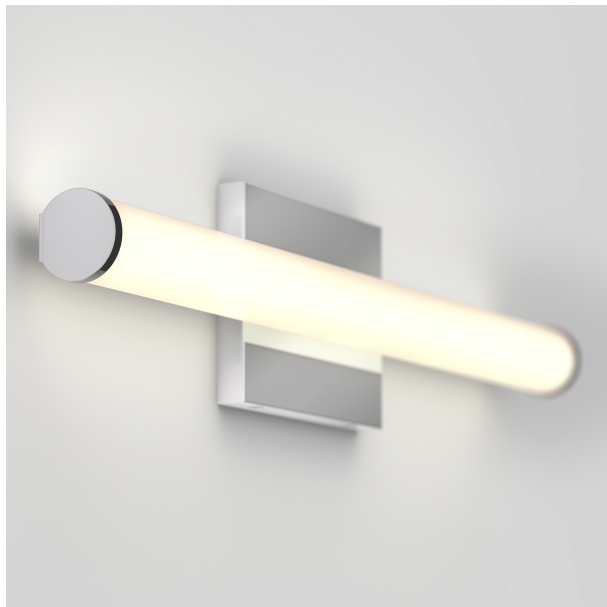

## Image Produit

## Caractéristiques du Produit

|                               |             |           |          |          |
|-------------------------------|-------------|-----------|----------|----------|
| Lumens                        | LED Intégré |           |          |          |
| Durée de vie (heures)         |             |           |          |          |
| CCT                           |             |           |          |          |
| Watt                          | Voltage     |           |          |          |
| IRC                           |             |           |          |          |
| Dimensions (pouces)           | <b>L</b>    | <b>Lr</b> | <b>H</b> | <b>D</b> |
| Poids (lbs)                   |             |           |          |          |
| Intérieur/Extérieur           |             |           |          |          |
| Matériau du cadre             |             |           |          |          |
| Matériau de la lentille       |             |           |          |          |
| Gradation                     | Dim %       |           |          |          |
| Type Produit                  |             |           |          |          |
| Type Fini                     |             |           |          |          |
| Caractéristique additionnelle |             |           |          |          |