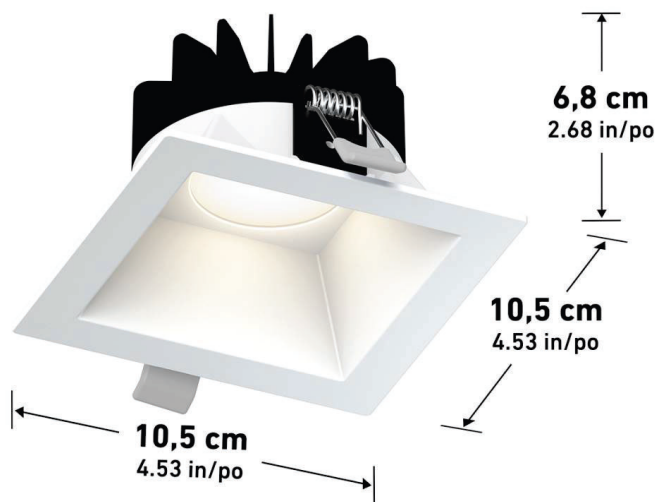

Image Produit

Caractéristiques du Produit

Lumens	LED Intégré			
Durée de vie (heures)				
CCT				
Watt	Voltage			
IRC				
Dimensions (pouces)	L	Lr	H	D
Poids (lbs)				
Intérieur/Extérieur				
Matériau du cadre				
Matériau de la lentille				
Gradation	Dim %			
Type Produit				
Type Fini				
Caractéristique additionnelle				

Dessin Technique

Certifications

Résistant humidité	ETL Certifié	JAS Certifié	Dimmable
Résistant à l'eau	Dark Sky	Ajustable CCT	0-10v Dim
Câblé	Plug-In	Montage Plafond	Montage Mur

Notes

STAMP

Artika reserves the right to modify its products from time to time as part of our continuous improvement program.