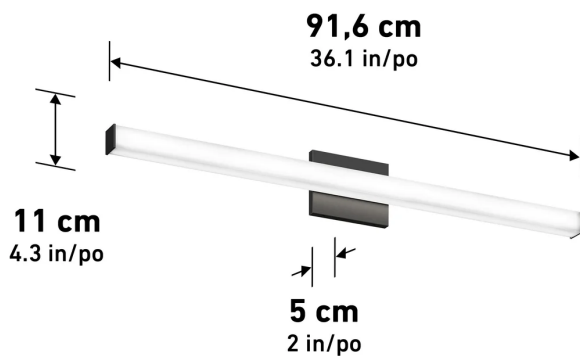

Image Produit

Caractéristiques du Produit

Lumens	LED Intégré			
Durée de vie (heures)				
CCT				
Watt	Voltage			
IRC				
Dimensions (pouces)	L	Lr	H	D
Poids (lbs)				
Intérieur/Extérieur				
Matériau du cadre				
Matériau de la lentille				
Gradation	Dim %			
Type Produit				
Type Fini				
Caractéristique additionnelle				

Dessin Technique

Certifications

Résistant humidité	ETL Certifié	JAS Certifié	Dimmable
Résistant à l'eau	Dark Sky	Ajustable CCT	0-10v Dim
Câblé	Plug-In	Montage Plafond	Montage Mur

Notes

Artika reserves the right to modify its products from time to time as part of our continuous improvement program.

STAMP