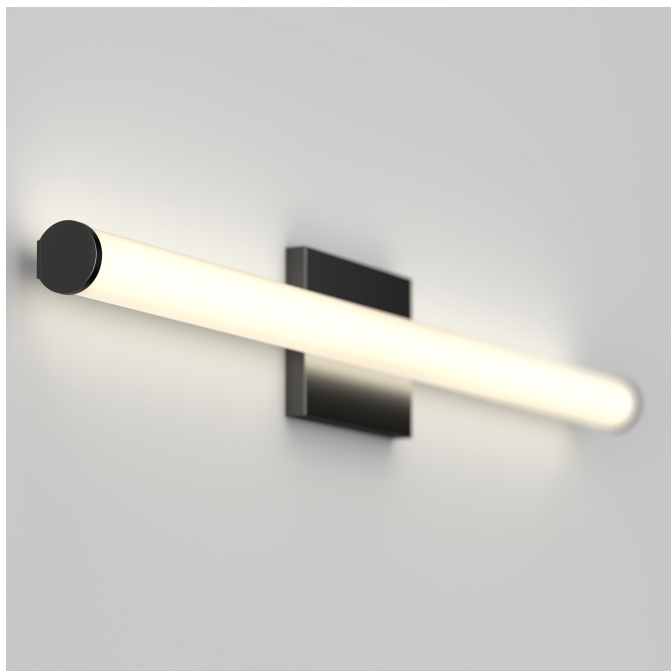

Image Produit

Caractéristiques du Produit

Lumens	LED Intégré			
Durée de vie (heures)				
CCT				
Watt	Voltage			
IRC				
Dimensions (pouces)	L	Lr	H	D
Poids (lbs)				
Intérieur/Extérieur				
Matériau du cadre				
Matériau de la lentille				
Gradation	Dim %			
Type Produit				
Type Fini				
Caractéristique additionnelle				

Dessin Technique

Certifications

Résistant humidité	ETL Certifié	JAS Certifié	Dimmable
Résistant à l'eau	Dark Sky	Ajustable CCT	0-10v Dim
Câblé	Plug-In	Montage Plafond	Montage Mur

Notes

Artika reserves the right to modify its products from time to time as part of our continuous improvement program.

STAMP