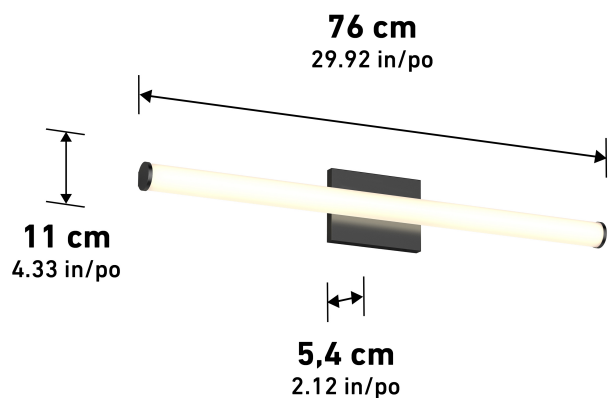

Image Produit

Caractéristiques du Produit

Lumens	LED Intégré			
Durée de vie (heures)				
CCT				
Watt	Voltage			
IRC				
Dimensions (pouces)	L	Lr	H	D
Poids (lbs)				
Intérieur/Extérieur				
Matériau du cadre				
Matériau de la lentille				
Gradation	Dim %			
Type Produit				
Type Fini				
Caractéristique additionnelle				

Dessin Technique

Certifications

Résistant humidité	ETL Certifié	JAS Certifié	Dimmable
Résistant à l'eau	Dark Sky	Ajustable CCT	0-10v Dim
Câblé	Plug-In	Montage Plafond	Montage Mur

Notes

Artika reserves the right to modify its products from time to time as part of our continuous improvement program.

STAMP