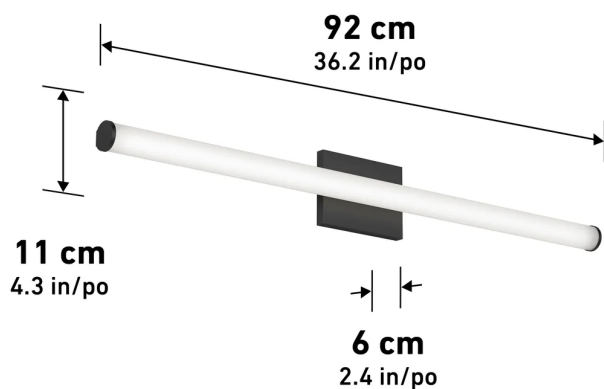

Image Produit

Caractéristiques du Produit

Lumens	LED Intégré			
Durée de vie (heures)				
CCT				
Watt	Voltage			
IRC				
Dimensions (pouces)	L	Lr	H	D
Poids (lbs)				
Intérieur/Extérieur				
Matériau du cadre				
Matériau de la lentille				
Gradation	Dim %			
Type Produit				
Type Fini				
Caractéristique additionnelle				

Dessin Technique

Certifications

Résistant humidité	ETL Certifié	JAS Certifié	Dimmable
Résistant à l'eau	Dark Sky	Ajustable CCT	0-10v Dim
Câblé	Plug-In	Montage Plafond	Montage Mur

Notes

Artika reserves the right to modify its products from time to time as part of our continuous improvement program.

STAMP