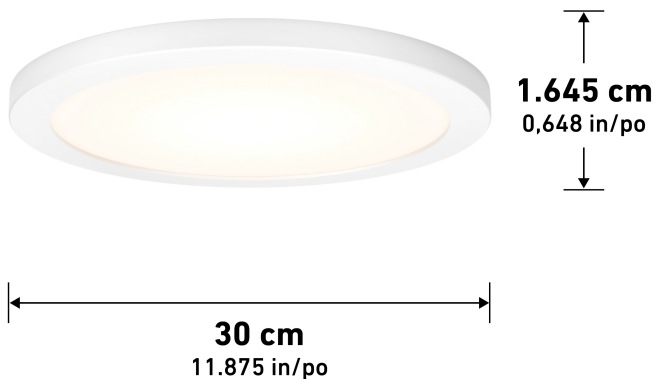

Notes

STAMP

Artika reserves the right to modify its products from time to time as part of our continuous improvement program.