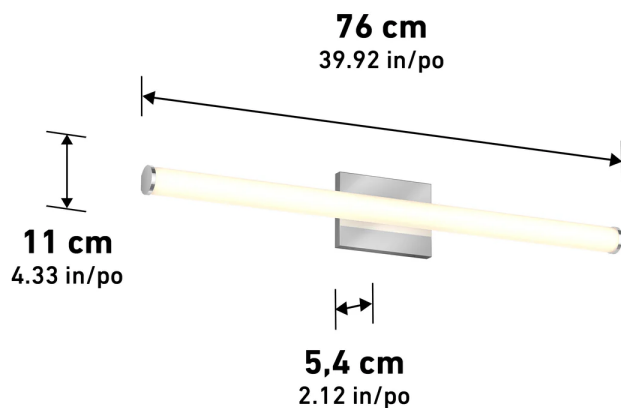

Image Produit

Caractéristiques du Produit

Lumens	LED Intégré			
Durée de vie (heures)				
CCT				
Watt	Voltage			
IRC				
Dimensions (pouces)	L	Lr	H	D
Poids (lbs)				
Intérieur/Extérieur				
Matériau du cadre				
Matériau de la lentille				
Gradation	Dim %			
Type Produit				
Type Fini				
Caractéristique additionnelle				

Dessin Technique

Certifications

Résistant humidité	ETL Certifié	JAS Certifié	Dimmable
Résistant à l'eau	Dark Sky	Ajustable CCT	0-10v Dim
Câblé	Plug-In	Montage Plafond	Montage Mur

Notes

STAMP

Artika reserves the right to modify its products from time to time as part of our continuous improvement program.