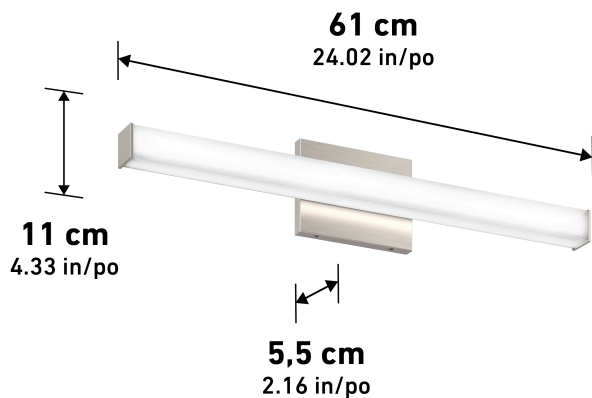

Notes

Artika reserves the right to modify its products from time to time as part of our continuous improvement program.

STAMP