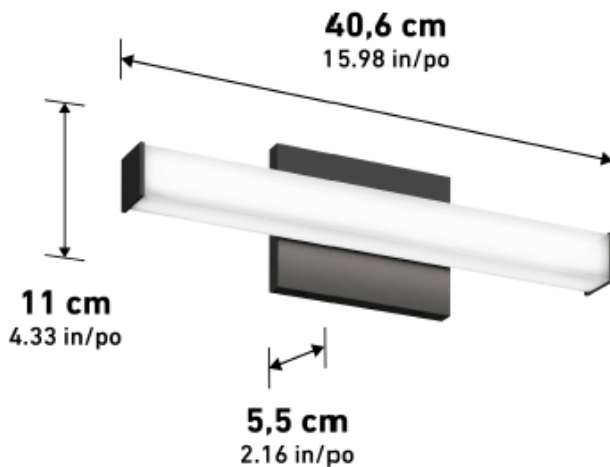

Image Produit

Caractéristiques du Produit

Lumens	LED Intégré			
Durée de vie (heures)				
CCT				
Watt	Voltage			
IRC				
Dimensions (pouces)	L	Lr	H	D
Poids (lbs)				
Intérieur/Extérieur				
Matériau du cadre				
Matériau de la lentille				
Gradation	Dim %			
Type Produit				
Type Fini				
Caractéristique additionnelle				

Dessin Technique

Certifications

Résistant humidité	ETL Certifié	JAS Certifié	Dimmable
Résistant à l'eau	Dark Sky	Ajustable CCT	0-10v Dim
Câblé	Plug-In	Montage Plafond	Montage Mur

Notes

STAMP

Artika reserves the right to modify its products from time to time as part of our continuous improvement program.