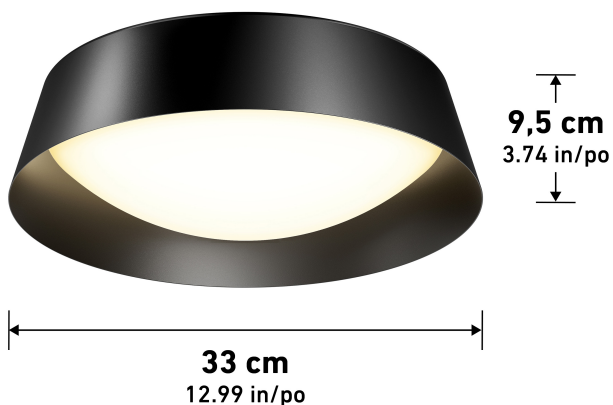

Notes

STAMP

Artika reserves the right to modify its products from time to time as part of our continuous improvement program.