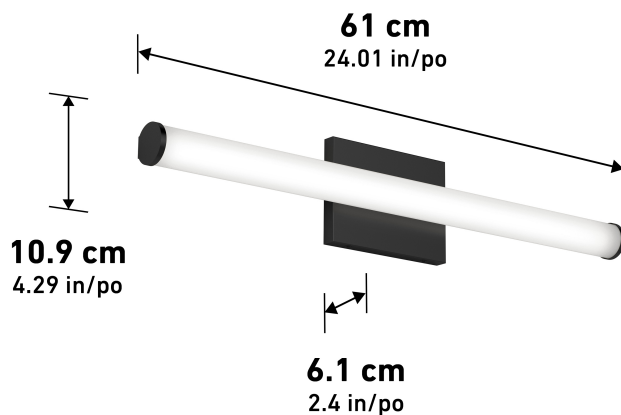

Notes

Artika reserves the right to modify its products from time to time as part of our continuous improvement program.

STAMP