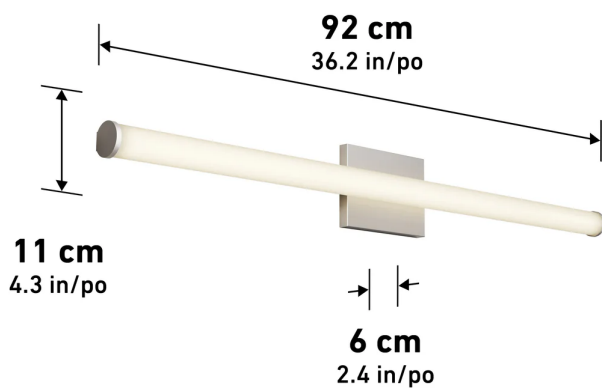

Certifications

Résistant humidité	ETL Certifié	JAS Certifié	Dimmable
Résistant à l'eau	Dark Sky	Ajustable CCT	0-10v Dim
Câblé	Plug-In	Montage Plafond	Montage Mur

Notes

Artika reserves the right to modify its products from time to time as part of our continuous improvement program.

STAMP