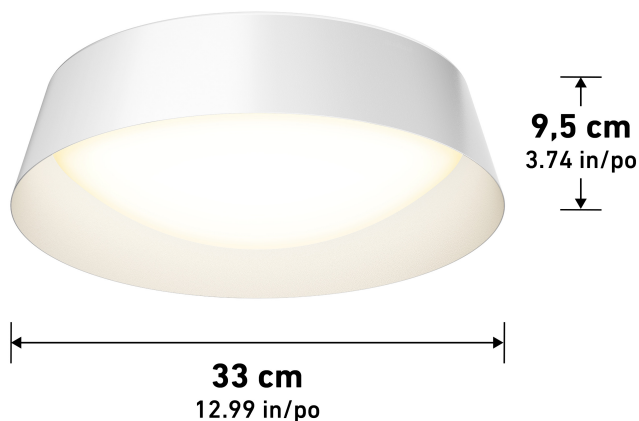

Notes

STAMP

Artika reserves the right to modify its products from time to time as part of our continuous improvement program.