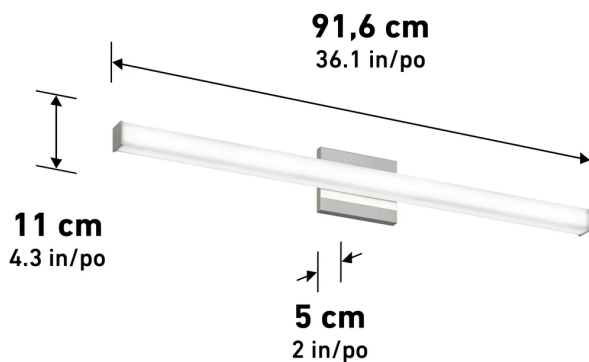

Image Produit

Caractéristiques du Produit

Lumens	LED Intégré			
Durée de vie (heures)				
CCT				
Watt	Voltage			
IRC				
Dimensions (pouces)	L	Lr	H	D
Poids (lbs)				
Intérieur/Extérieur				
Matériau du cadre				
Matériau de la lentille				
Gradation	Dim %			
Type Produit				
Type Fini				
Caractéristique additionnelle				

Dessin Technique

Certifications

Résistant humidité	ETL Certifié	JAS Certifié	Dimmable
Résistant à l'eau	Dark Sky	Ajustable CCT	0-10v Dim
Câblé	Plug-In	Montage Plafond	Montage Mur

Notes

Artika reserves the right to modify its products from time to time as part of our continuous improvement program.

STAMP