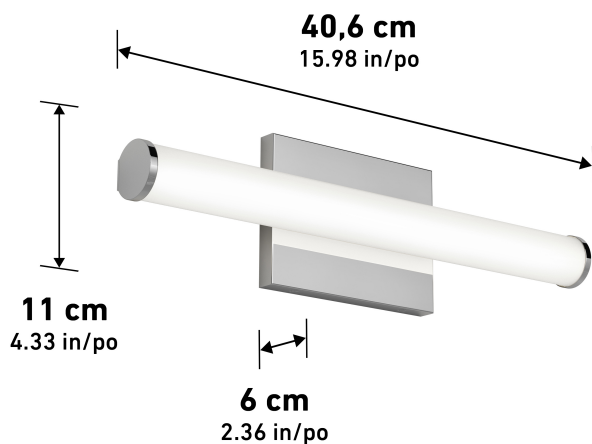

Image Produit

Caractéristiques du Produit

Lumens	LED Intégré			
Durée de vie (heures)				
CCT				
Watt	Voltage			
IRC				
Dimensions (pouces)	L	Lr	H	D
Poids (lbs)				
Intérieur/Extérieur				
Matériau du cadre				
Matériau de la lentille				
Gradation	Dim %			
Type Produit				
Type Fini				
Caractéristique additionnelle				

Dessin Technique

Certifications

Résistant humidité	ETL Certifié	JAS Certifié	Dimmable
Résistant à l'eau	Dark Sky	Ajustable CCT	0-10v Dim
Câblé	Plug-In	Montage Plafond	Montage Mur

Notes

Artika reserves the right to modify its products from time to time as part of our continuous improvement program.

STAMP