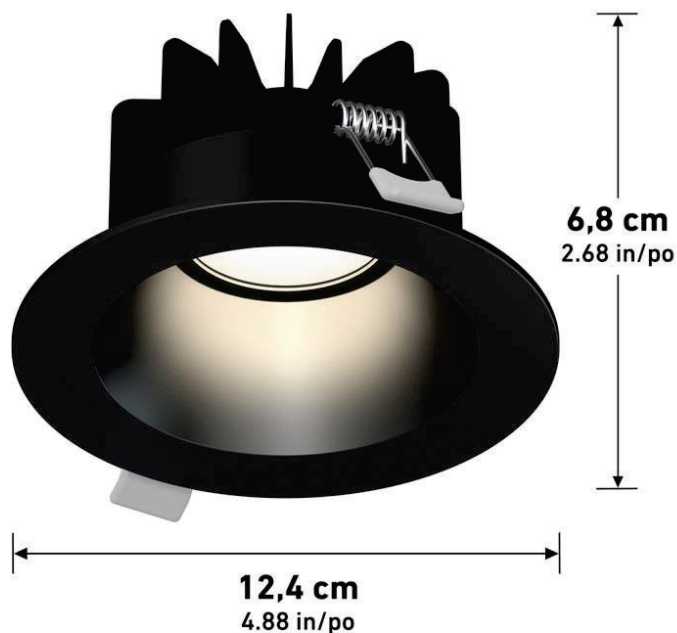

Image Produit

Caractéristiques du Produit

Lumens	LED Intégré			
Durée de vie (heures)				
CCT				
Watt	Voltage			
IRC				
Dimensions (pouces)	L	Lr	H	D
Poids (lbs)				
Intérieur/Extérieur				
Matériau du cadre				
Matériau de la lentille				
Gradation	Dim %			
Type Produit				
Type Fini				
Caractéristique additionnelle				

Dessin Technique

Certifications

Résistant humidité	ETL Certifié	JAS Certifié	Dimmable
Résistant à l'eau	Dark Sky	Ajustable CCT	0-10v Dim
Câblé	Plug-In	Montage Plafond	Montage Mur

Notes

STAMP

Artika reserves the right to modify its products from time to time as part of our continuous improvement program.