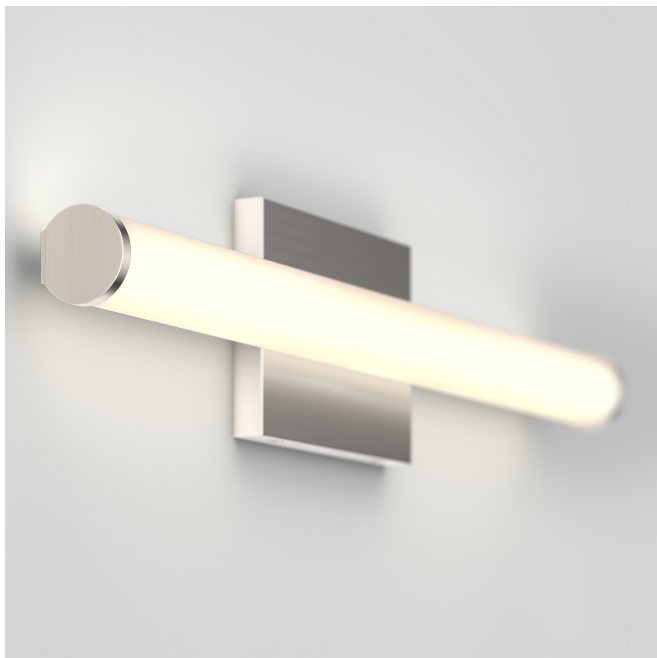

Image Produit

Caractéristiques du Produit

Lumens	LED Intégré			
Durée de vie (heures)				
CCT				
Watt	Voltage			
IRC				
Dimensions (pouces)	L	Lr	H	D
Poids (lbs)				
Intérieur/Extérieur				
Matériau du cadre				
Matériau de la lentille				
Gradation	Dim %			
Type Produit				
Type Fini				
Caractéristique additionnelle				

Dessin Technique

Certifications

Résistant humidité	ETL Certifié	JAS Certifié	Dimmable
Résistant à l'eau	Dark Sky	Ajustable CCT	0-10v Dim
Câblé	Plug-In	Montage Plafond	Montage Mur

Notes

Artika reserves the right to modify its products from time to time as part of our continuous improvement program.

STAMP