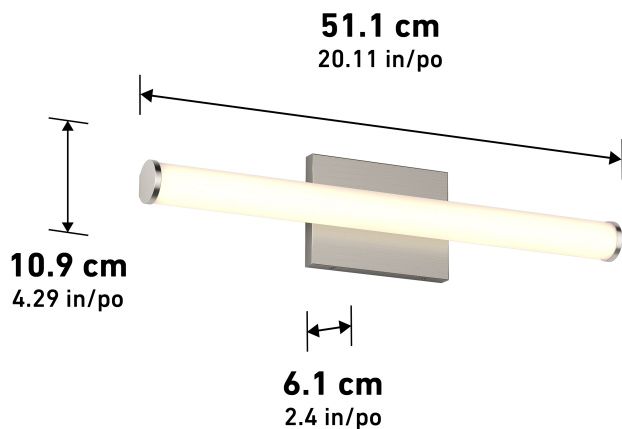

Image Produit

Caractéristiques du Produit

Lumens	LED Intégré			
Durée de vie (heures)				
CCT				
Watt	Voltage			
IRC				
Dimensions (pouces)	L	Lr	H	D
Poids (lbs)				
Intérieur/Extérieur				
Matériau du cadre				
Matériau de la lentille				
Gradation	Dim %			
Type Produit				
Type Fini				
Caractéristique additionnelle				

Dessin Technique

Certifications

Résistant humidité	ETL Certifié	JAS Certifié	Dimmable
Résistant à l'eau	Dark Sky	Ajustable CCT	0-10v Dim
Câblé	Plug-In	Montage Plafond	Montage Mur

Notes

Artika reserves the right to modify its products from time to time as part of our continuous improvement program.

STAMP