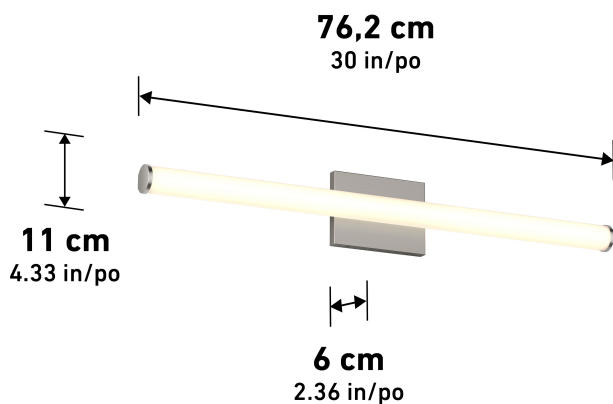

Certifications

Résistant humidité	ETL Certifié	JAS Certifié	Dimmable
Résistant à l'eau	Dark Sky	Ajustable CCT	0-10v Dim
Câblé	Plug-In	Montage Plafond	Montage Mur

Notes

Artika reserves the right to modify its products from time to time as part of our continuous improvement program.

STAMP