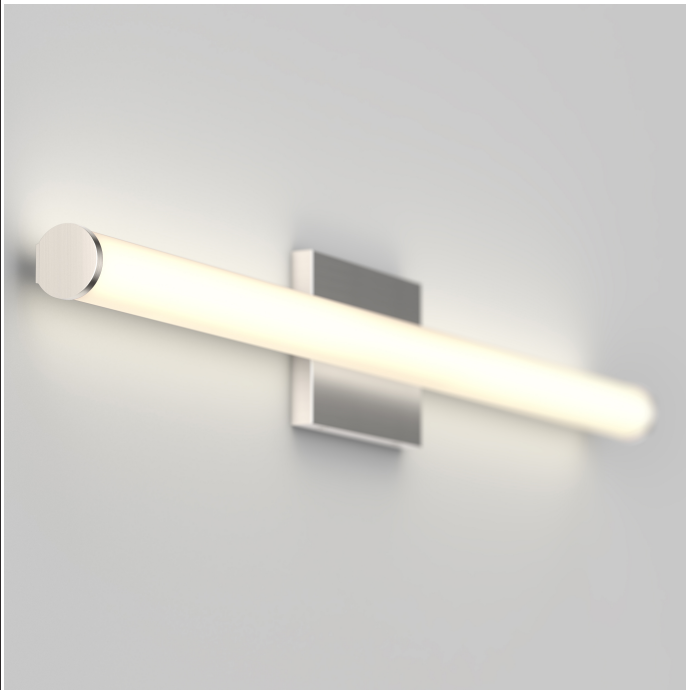

Image Produit

Caractéristiques du Produit

| | | | | |
|-------------------------------|-------------|-----------|----------|----------|
| Lumens | LED Intégré | | | |
| Durée de vie (heures) | | | | |
| CCT | | | | |
| Watt | Voltage | | | |
| IRC | | | | |
| Dimensions (pouces) | L | Lr | H | D |
| Poids (lbs) | | | | |
| Intérieur/Extérieur | | | | |
| Matériau du cadre | | | | |
| Matériau de la lentille | | | | |
| Gradation | Dim % | | | |
| Type Produit | | | | |
| Type Fini | | | | |
| Caractéristique additionnelle | | | | |

Dessin Technique

Certifications

| | | | |
|--------------------|--------------|-----------------|-------------|
| Résistant humidité | ETL Certifié | JAS Certifié | Dimmable |
| Résistant à l'eau | Dark Sky | Ajustable CCT | 0-10v Dim |
| Câblé | Plug-In | Montage Plafond | Montage Mur |