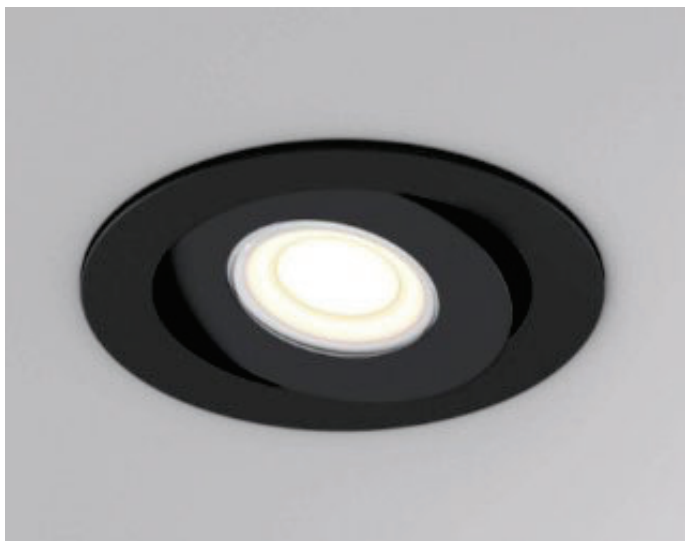

Image Produit

Caractéristiques du Produit

Lumens	LED Intégré			
Durée de vie (heures)				
CCT				
Watt	Voltage			
IRC				
Dimensions (pouces)	L	Lr	H	D
Poids (lbs)				
Intérieur/Extérieur				
Matériau du cadre				
Matériau de la lentille				
Gradation	Dim %			
Type Produit				
Type Fini				
Caractéristique additionnelle				

Dessin Technique

Certifications

Résistant humidité	ETL Certifié	JAS Certifié	Dimmable
Résistant à l'eau	Dark Sky	Ajustable CCT	0-10v Dim
Câblé	Plug-In	Montage Plafond	Montage Mur

Notes

STAMP

Artika reserves the right to modify its products from time to time as part of our continuous improvement program.