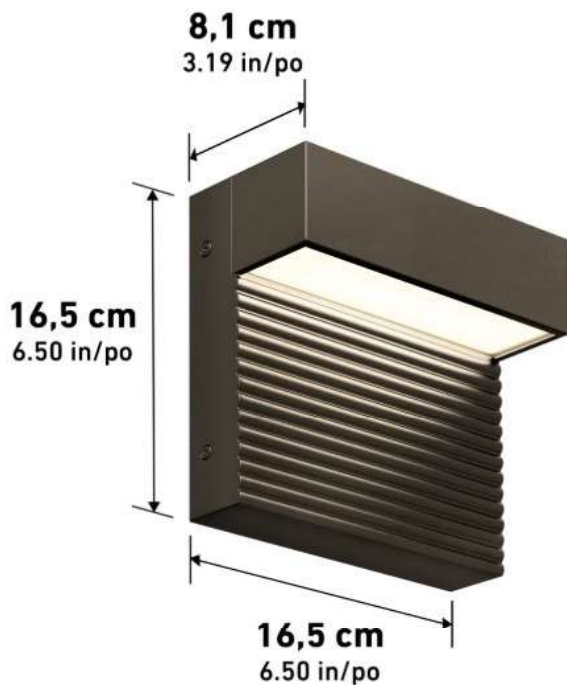

Image Produit

Caractéristiques du Produit

Lumens	LED Intégré			
Durée de vie (heures)				
CCT				
Watt	Voltage			
IRC				
Dimensions (pouces)	L	Lr	H	D
Poids (lbs)				
Intérieur/Extérieur				
Matériau du cadre				
Matériau de la lentille				
Gradation	Dim %			
Type Produit				
Type Fini				
Caractéristique additionnelle				

Dessin Technique

Certifications

Résistant humidité	ETL Certifié	JAS Certifié	Dimmable
Résistant à l'eau	Dark Sky	Ajustable CCT	0-10v Dim
HCâblé	Plug-In	Montage Plafond	Montage Mur

Notes

Artika reserves the right to modify its products from time to time as part of our continuous improvement program.