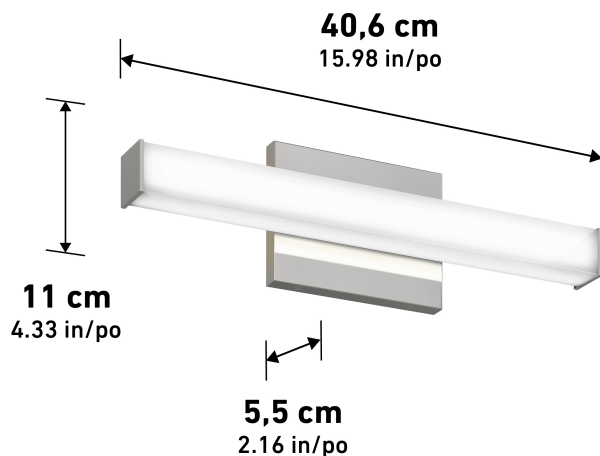

Image Produit

Caractéristiques du Produit

Lumens	LED Intégré			
Durée de vie (heures)				
CCT				
Watt	Voltage			
IRC				
Dimensions (pouces)	L	Lr	H	D
Poids (lbs)				
Intérieur/Extérieur				
Matériau du cadre				
Matériau de la lentille				
Gradation	Dim %			
Type Produit				
Type Fini				
Caractéristique additionnelle				

Dessin Technique

Certifications

Résistant humidité	ETL Certifié	JAS Certifié	Dimmable
Résistant à l'eau	Dark Sky	Ajustable CCT	0-10v Dim
Câblé	Plug-In	Montage Plafond	Montage Mur

Notes

Artika reserves the right to modify its products from time to time as part of our continuous improvement program.